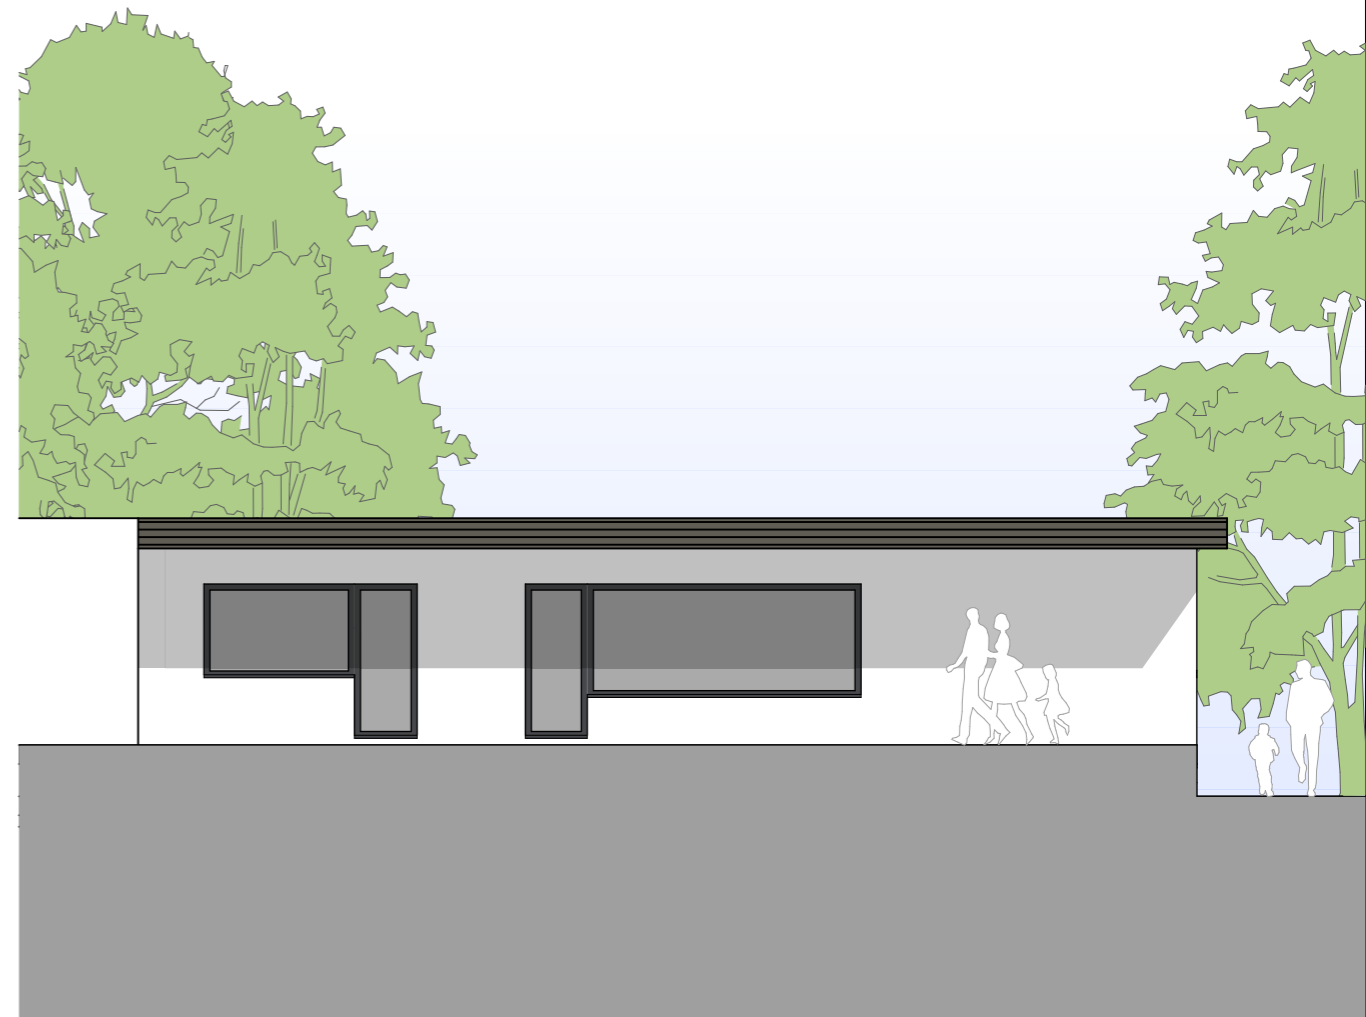

Ansicht Nordwest

Bauvorhaben:

Wasgaustraße 1
76726 Germersheim

Architekt:

HORMUTH architektur
Amalienstraße 2
76646 Bruchsal
Tel: 07251 937 85 80

Entwurfsplanung

Maßstab
1:100

EP.03

Ansichten NO/NW

Blattgröße
420x297 A3

Datum
29.05.2024

Planersteller
vs