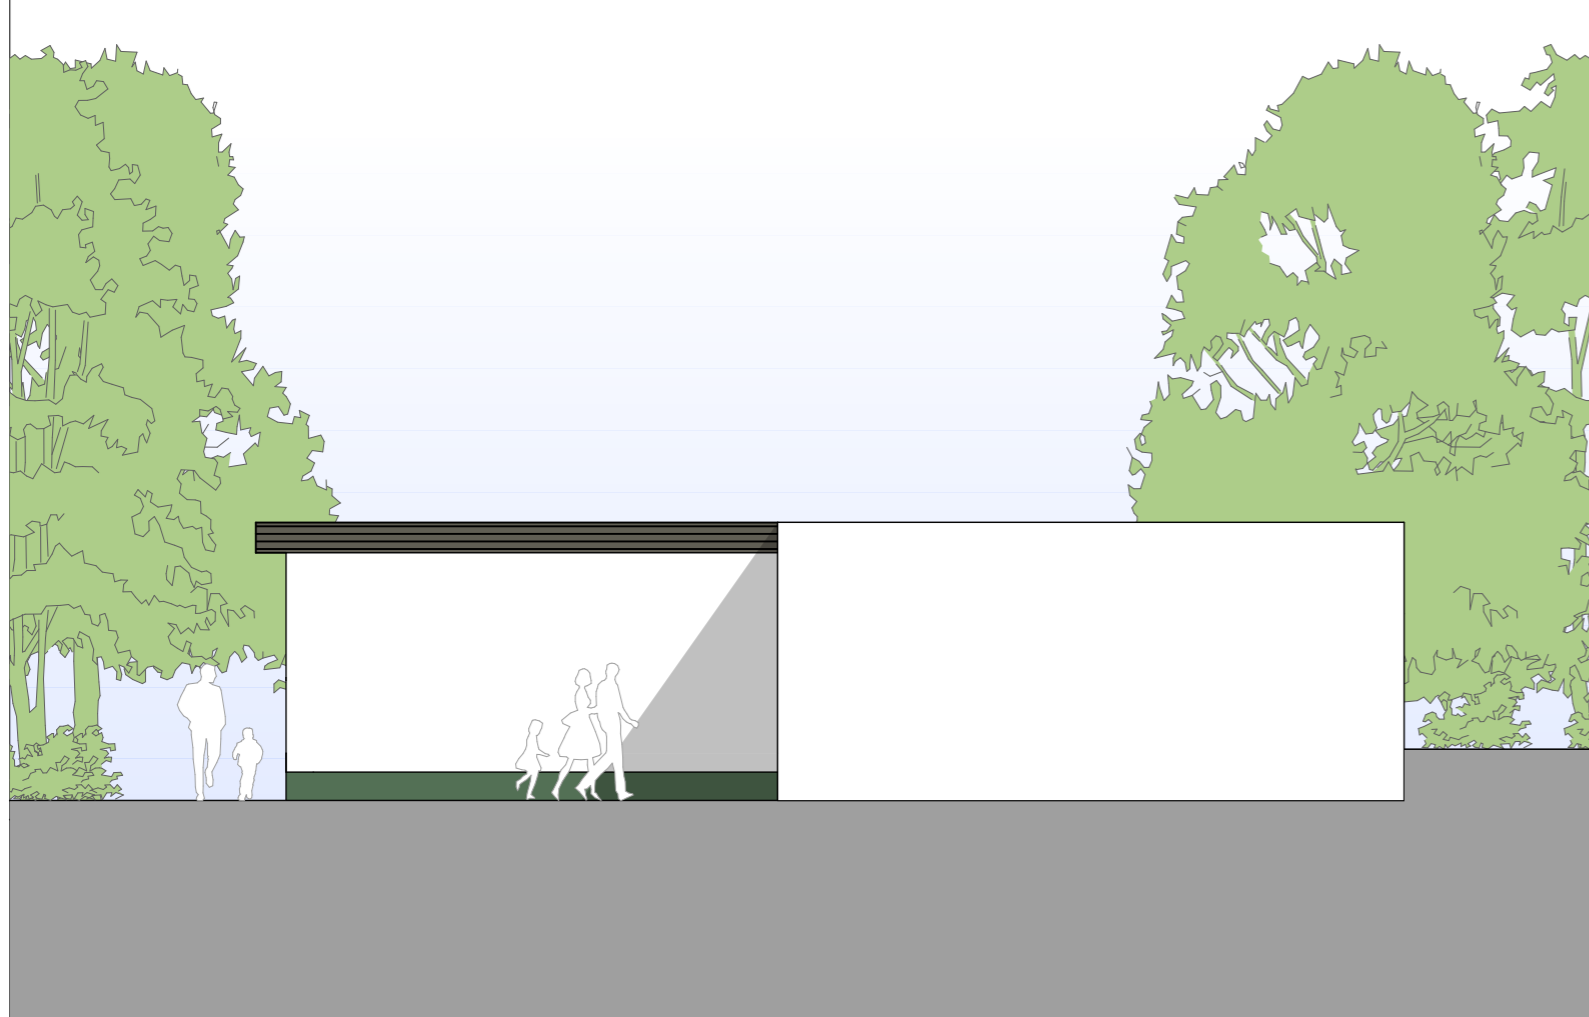

Maßstab
1:100

Blattgröße
420x297 A3

EP.02

Grundriss EG

Datum
29.05.2024

Planersteller
vs

Ansicht Nordost

Ansicht Nordwest

Blattgröße
420x297 A3

Datum
29.05.2024

Planersteller
vs

Ansicht Südost

Ansicht Südwest

Bauvorhaben:

Wasgaustraße 1
76726 Germersheim

Architekt: