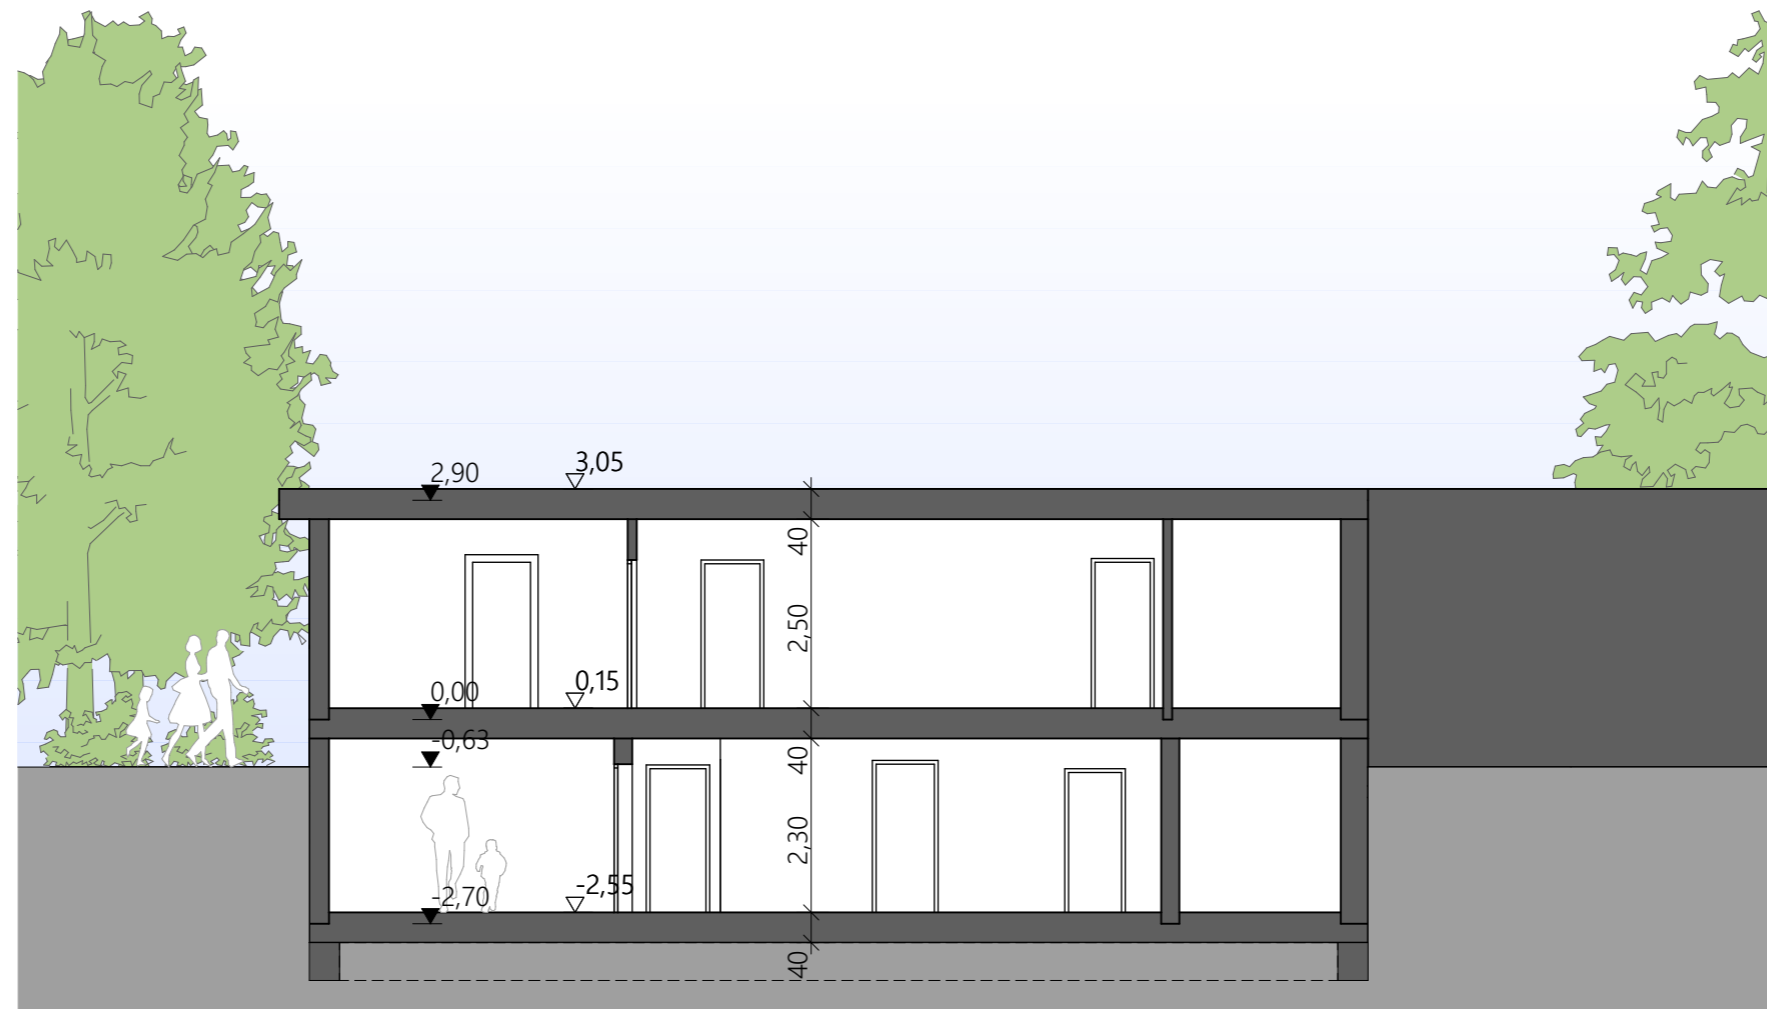

Blattgröße
420x297 A3

Datum
29.05.2024

Planersteller
vs

Ansicht Südost

Ansicht Südwest

Bauvorhaben:

Wasgaustraße 1
76726 Germersheim

Architekt:

HORMUTH architektur
Amalienstraße 2
76646 Bruchsal
Tel: 07251 937 85 80

Entwurfsplanung

Maßstab
1:100

EP.04

Ansichten SO/SW

Blattgröße
420x297 A3

Datum
29.05.2024

Planersteller
vs

Bauvorhaben:

Wasgaustraße 1
76726 Germersheim

Architekt:

HORMUTH architektur
Amalienstraße 2
76646 Bruchsal
Tel: 07251 937 85 80

Entwurfsplanung

Maßstab
1:100

EP.05

Schnitt AA

Blattgröße
420x297 A3

Datum
29.05.2024

Planersteller
vs