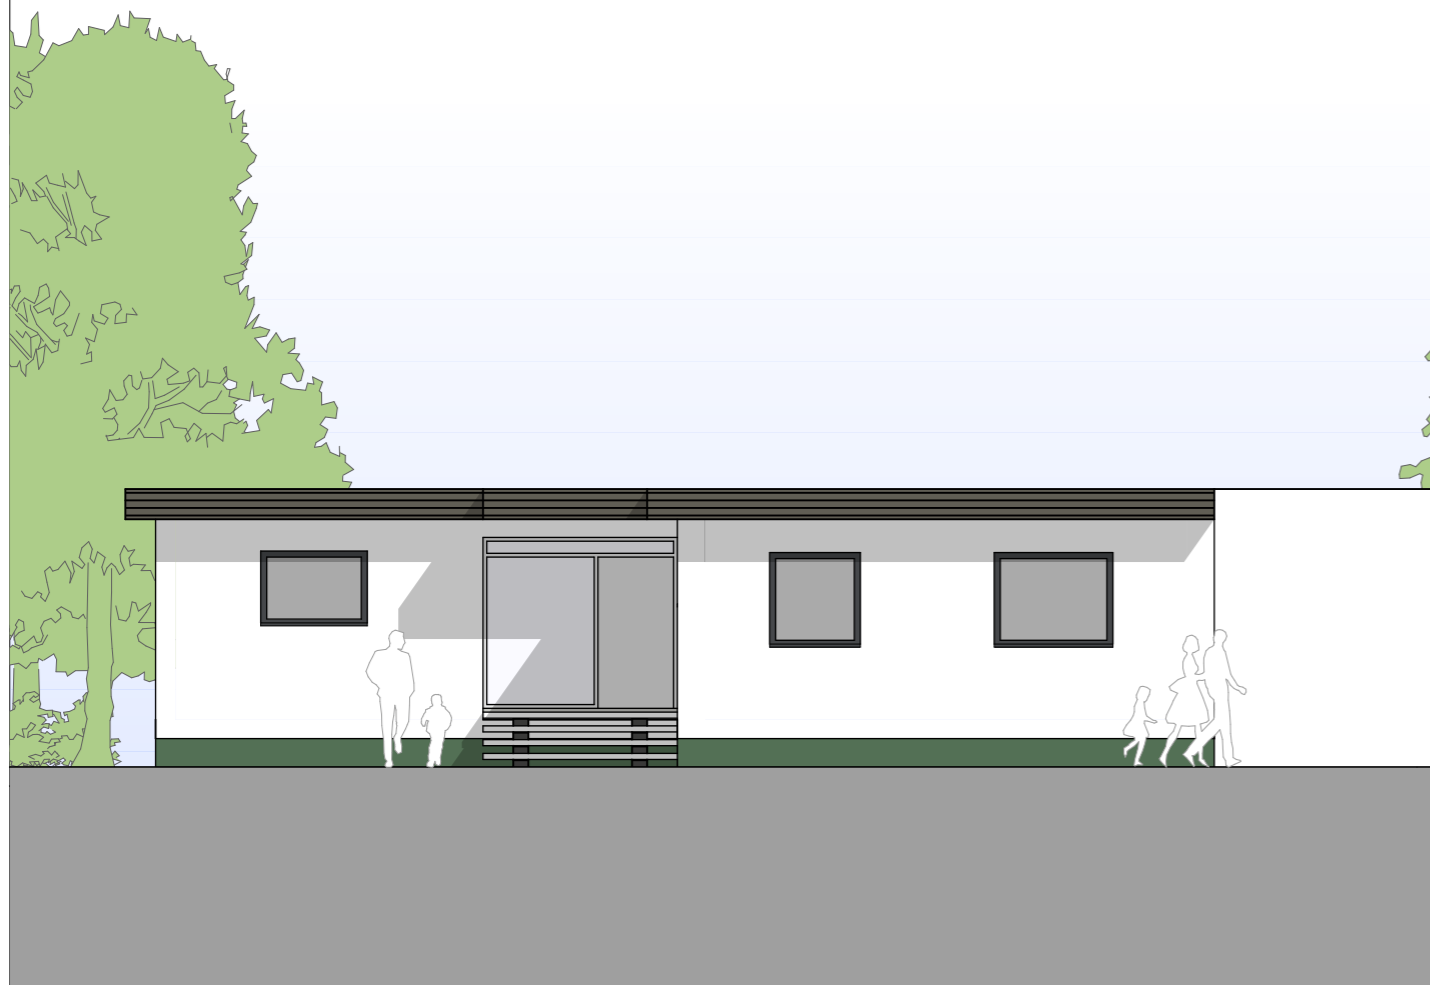

Bauvorhaben:

Wasgaustraße 1
76726 Germersheim

Architekt:

HORMUTH architektur
Amalienstraße 2
76646 Bruchsal
Tel: 07251 937 85 80

Entwurfsplanung

Maßstab
1:100

EP.03

Ansichten NO/NW

Blattgröße
420x297 A3

Datum
29.05.2024

Planersteller
vs

Ansicht Südost

Ansicht Südwest

Bauvorhaben:

Wasgaustraße 1
76726 Germersheim

Architekt: